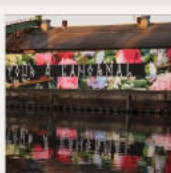

QUELQUES OEUVRES

fwapaiz.com

[felix.wysocki.apaiz](https://www.instagram.com/felix.wysocki.apaiz)

[FWAPAIZ](https://www.facebook.com/FWAPAIZ)

[MrApaiz](https://www.youtube.com/MrApaiz)