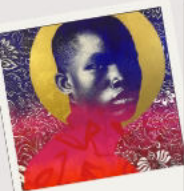

- Vanessa Piras -

L'artiste : Vanessa Piras

Plasticienne et
muraliste

Vanessa Piras s'applique
à accumuler les teintes afin de
retrouver l'essentiel de la forme
végétale et d'y faire vibrer
les couleurs grâce aux
rayons du soleil.

QUELQUES OEUVRES

vanessapiras
.com

vanessapirass

vanessa.piras.7

vanessa-pirass
-a80a53208

SEB BOUCHARD

« Un regard
de bienveillance, une
ode à la diversité, une
invitation à prendre
du recul. »

- Seb Bouchard -

L'artiste : Seb Bouchard

"Dépasser le clivage
entre art populaire et
art savant."

Le thème du portrait,
revisité ... pour questionner le
rapport de l'homme à son
environnement naturel
et culturel.

QUELQUES OEUVRES