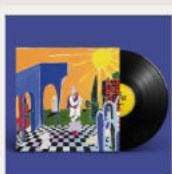

[cynthiastreetart](https://www.facebook.com/cynthiastreetart)

[cynthia-dormeyer-91781532](https://www.linkedin.com/company/cynthia-dormeyer-91781532)

ANAËLLE RAMBAUD

« " Europe et la nuit " est une fresque inspirée très librement du mythe d'Europe, mais ici, c'est elle qui dirige cette chevauchée fantastique. »

- Anaëlle Rambaud -

L'artiste : Anaëlle Rambaud

Artiste
rémoise

Artiste pluridisciplinaire,
la nature est au cœur de son
univers joyeux et coloré !

QUELQUES OEUVRES

anaellerambaud.fr

[anaelle_illustration](https://www.instagram.com/anaelle_illustration)