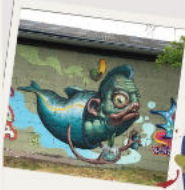

QUELQUES OEUVRES

bungleced

ZIKÉ

L'artiste :

Ziké

Membre du
Moulin Crew

Des créations plus vraies
que natures, en même temps
qu'irréelles, auxquelles l'artiste
donne des comportements et
caractéristiques humains.