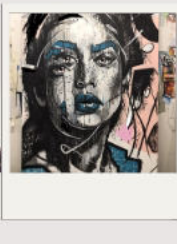

QUELQUES OEUVRES

ksy-
boomkies.fr

ksy.boomkies

ksy.boomkies

ksy-boomkies-
8074a555