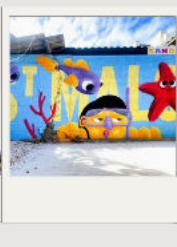

QUELQUES OEUVRES

sandre_fait_des_trucs