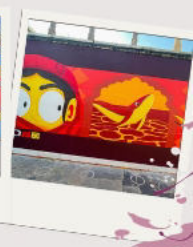

QUELQUES OEUVRES

sandre_fait_des_trucs