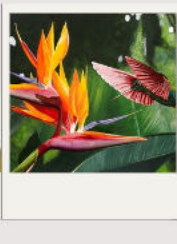

Le Petit
Jardin

hiquier

La tête haute

L'artiste : Charlotte Van der Vecken

Un voyage à travers
le monde réel et imaginaire, racontés
grâce à un éventail de techniques et
de types de peintures.

QUELQUES OEUVRES