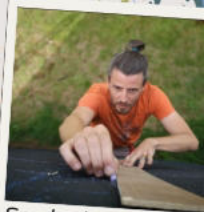

L'artiste : Lloeïll