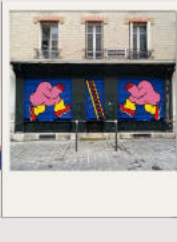

QUELQUES OEUVRES

manonpainteaux.com

[manonpainteaux](https://www.instagram.com/manonpainteaux)