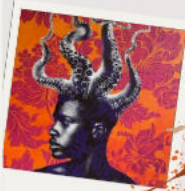

- Vanessa Piras -

L'artiste : Vanessa Piras

Plasticienne et
muraliste

Vanessa Piras s'applique
à accumuler les teintes afin de
retrouver l'essentiel de la forme
végétale et d'y faire vibrer
les couleurs grâce aux
rayons du soleil.

QUELQUES OEUVRES

vanessapiras
.com

vanessapirass

vanessa.piras.7

vanessa-pirass
-a80a53208

SEB BOUCHARD

« Un regard
de bienveillance, une
ode à la diversité, une
invitation à prendre
du recul. »

- Seb Bouchard -

L'artiste : Seb Bouchard

"Dépasser le clivage
entre art populaire et
art savant."

Le thème du portrait,
revisité ... pour questionner le
rapport de l'homme à son
environnement naturel
et culturel.

QUELQUES OEUVRES