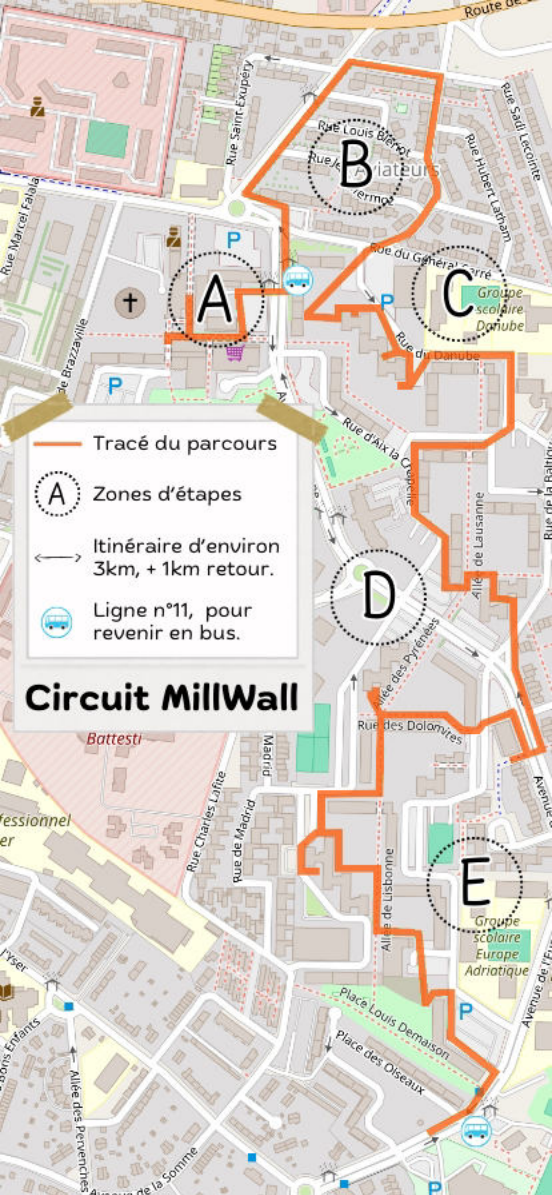

Route de

Rue Saint-Lecointe
Rue Hubert Latham

Rue Louis Blériot
Rue J. Vermeil

Rue du Général Carré
Rue du Danube
Groupe scolaire Danube

Rue d'Aix la Croisette
Allée de Lausanne

Rue des Dolomites

Allée de Lisbonne
Groupe scolaire Europe Adriatique

Place Louis Demaison
place des Oiseaux

Rue Marcel Falala
Rue de Brazzaville

Rue Saint-Exupéry

- Tracé du parcours
- Zones d'étapes
- Itinéraire d'environ 3km, + 1km retour.
- Ligne n°11, pour revenir en bus.

Circuit MillWall

Battesti

Professionnel er

Pyser

Labos Enfants

Allée des Pervenches

Avenue de la Somme

Avenue de l'Eu