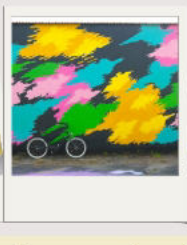

QUELQUES OEUVRES

[daszpanda.wixsite
.com/dasz-panda](https://daszpanda.wixsite.com/dasz-panda)

[eric.ourschat](https://www.facebook.com/eric.ourschat)

[ours_chat_
dasz_panda_](https://www.instagram.com/ours_chat_dasz_panda_)