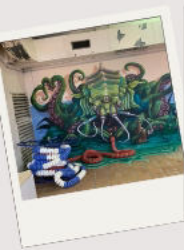

QUELQUES OEUVRES

Pia.anais

**BUNGLE
CED**

L'artiste : Bungle Ced

Membre du
Moulin Crew

Avec son style singulier,
l'artiste vous plonge dans son monde,
son imaginaire, en donnant vie à
ses créatures chimères.

QUELQUES OEUVRES

bungleced

ZIKÉ

L'artiste :

Ziké

Membre du
Moulin Crew

Des créations plus vraies
que natures, en même temps
qu'irréelles, auxquelles l'artiste
donne des comportements et
caractéristiques humains.