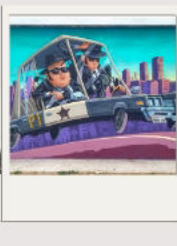

QUELQUES OEUVRES