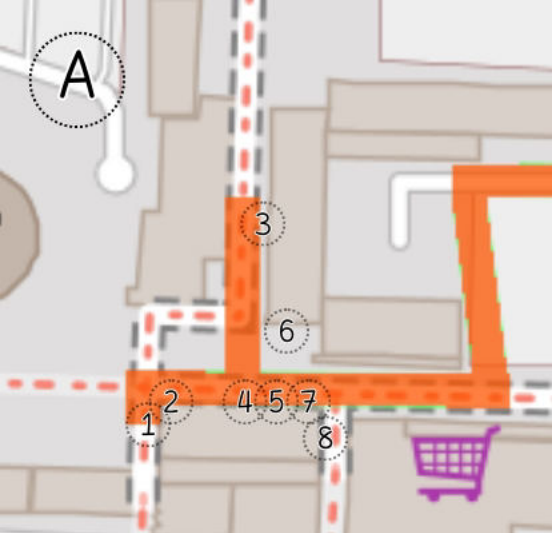

Place Louis Demaison
place des Oiseaux

Rue Marcel Falala
Rue de Brazzaville

Rue Saint-Exupéry

- Tracé du parcours
- Zones d'étapes
- Itinéraire d'environ 3km, + 1km retour.
- Ligne n°11, pour revenir en bus.

Circuit MillWall

Battesti

Professionnel er

Pyser

Labos Enfants

Allée des Pervenches

Avenue de la Somme

Avenue de l'Eu